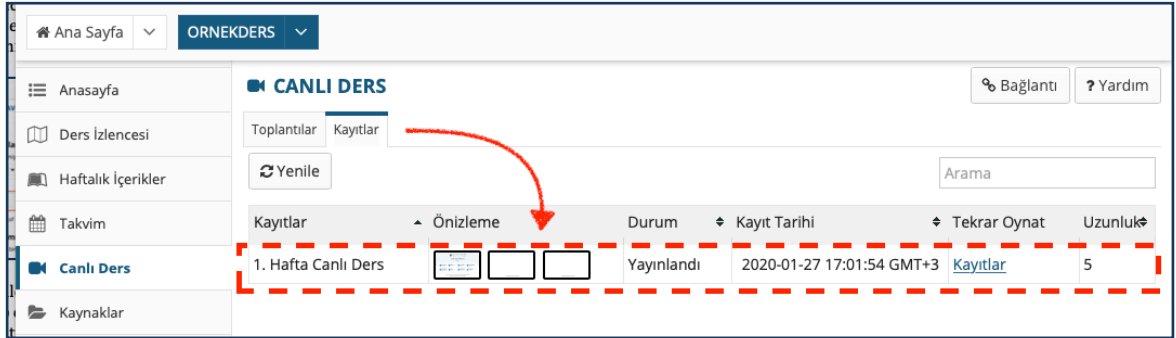

12- İletişim

Dersleriniz eğitmenler tarafından, diğer eşzamanlı araçlar olan **FORUM** ve **SOHBET ODASI** araçları üzerinden de işlenebilmektedir. Dersle ilgili önemli duyuru ve mesajları **DUYURULAR**, **MESAJLAR**, **SOHBET ODASI** ve **FORUM** araçları üzerinden de takip ediniz.

Yardım için <https://deuzem.deu.edu.tr/destek> sayfasındaki videoları izleyebilir.

Ya da destek@deuzem.deu.edu.tr eposta adresi üzerinden iletişime geçebilirsiniz.

Tüm öğrencilerimize başarılar dileriz.