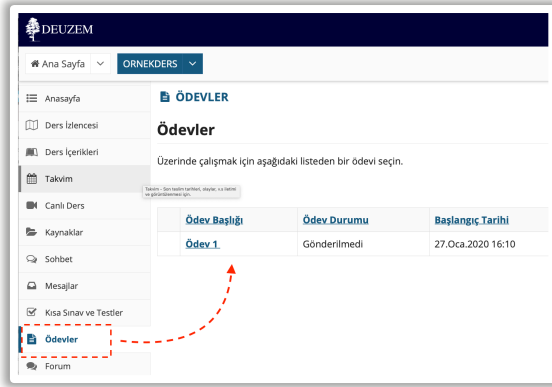

6-Kaynaklar

Dersin ilgili ders materyallerine erişmek için sol tarafta görüntülenen araçlar içerisinde **KAYNAKLAR** aracına girmelisiniz. Burada ilgili dersin eğitmeni tarafından sisteme yüklenen Word, Pdf, PowerPoint ve diğer ders materyallerine ulaşabilirsiniz.