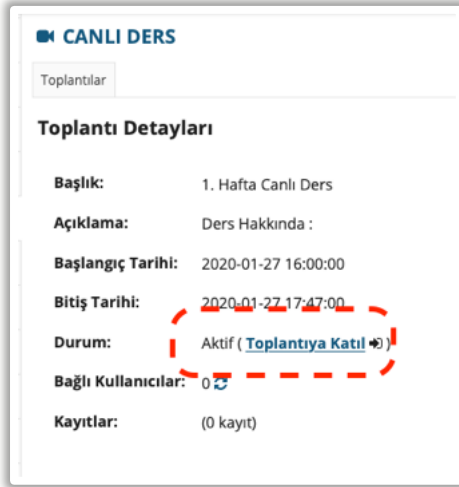

10-Canlı Ders

Eğitmenler tarafından canlı olarak gerçekleştirilen dersleri takip etmek için **CANLI DERS** aracına girin.