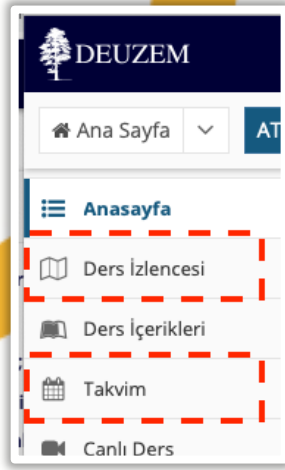

Parola
..... DEBİS Şifresi

Beni Hatırla Şifremi unuttum?

GİRİŞ

3-onlineDEU'ya Giriş

İlgili dönemi seçtikten sonra onlineDEU sistemine ulaşabilmek için sağ taraftaki alana kullanıcı adı ve şifresi girilmelidir. Kullanıcı adı olarak; "**öğrencinumaranız@ogr.deu.edu.tr**", şifre olarak ise "**DEBİS Şifresi**" giriniz.

4-Dersler

Sisteme girdiğinizde, sağ üst köşedeki **Dersler** menüsüne giriş yaptıktan sonra, takip etmeniz gereken derslerin kodları listelenecektir. İlgili ders sekmesine tıklayarak derse ait içeriklere ulaşabilirsiniz. Derslerinizi üst menüde sıralı olarak görmek için ait Ders kodunun başında yer alan sarı renkli yıldız  işaretine tıklayarak sarı renkli hale getirmeniz gerekmektedir.