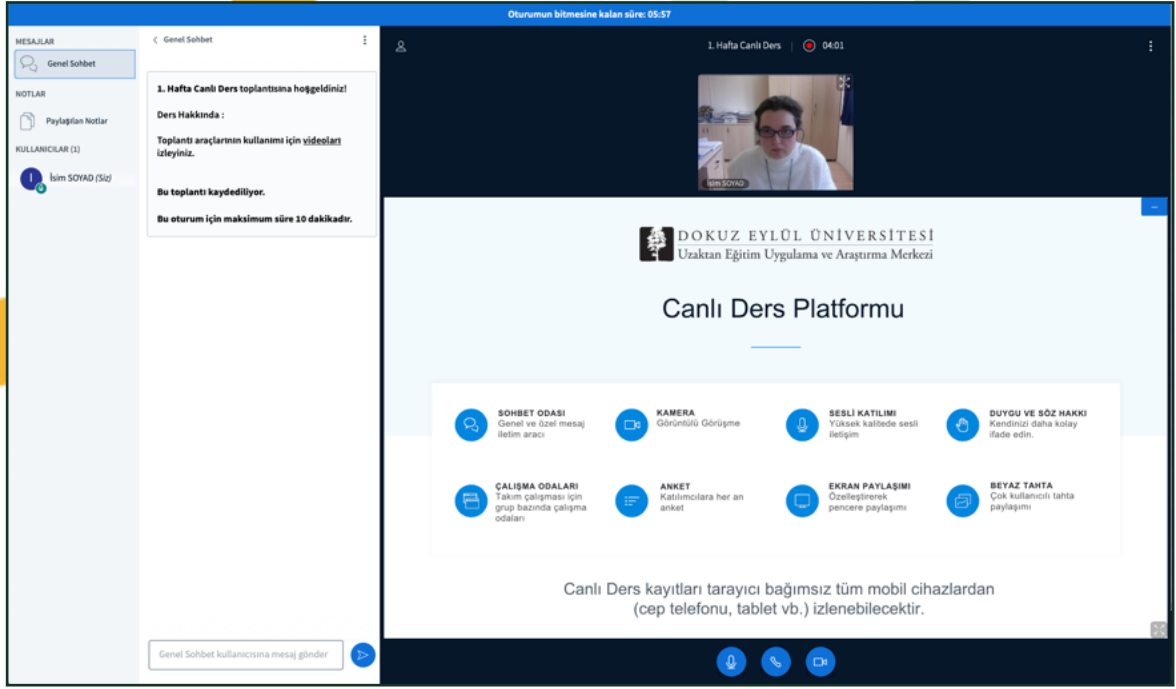

İlgili dersin mevcut içeriğini görüntüleyebilmek için **DERS İÇERİKLERİ** aracına girin. Dersin ilgili haftadaki içerik başlıkları görüntülenecektir. Bu başlıkların içerisine tıklayarak mevcut içeriği görüntüleyebilirsiniz.

10-Canlı Ders

Eğitmenler tarafından canlı olarak gerçekleştirilen dersleri takip etmek için **CANLI DERS** aracına girin.

Daha sonra Toplantılar menüsü içerisinde yer alan oturumun ismine tıklayın. Yeni açılan sayfada **Toplantıya Katıl** linkine tıklayınız. Bu sayede sanal sınıfa ulaşacaksınız

Not: Canlı derslere, hem masaüstü bilgisayarlardan hem de mobil cihazlar üzerinden katılabilmektedir. Sınıfa ilk giriş yaparken, "**Sesli katılıma izin ver (Sadece Dinle)**" işaretleyiniz. Eğer ders içerisinde konuşma yapmak isterseniz, "**Mikrofon**" seçeneğini işaretleyiniz. Dersin içerisindeyken mikrofon simgesini "**Sessiz**" durumda tutunuz. Size söz hakkı verildiğinde mikrofon simgesine tıklayarak sesli katılabilirsiniz.