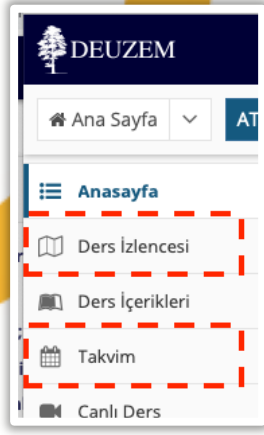

9-Ders İçerikleri

İlgili dersin mevcut içeriğini görüntüleyebilmek için **DERS İÇERİKLERİ** aracına girin. Dersin ilgili haftadaki içerik başlıkları görüntülenecektir. Bu başlıkların içerisine tıklayarak mevcut içeriği görüntüleyebilirsiniz.

10-Canlı Ders

Eğitmenler tarafından canlı olarak gerçekleştirilen dersleri takip etmek için **CANLI DERS** aracına girin.

Daha sonra Toplantılar menüsü içerisinde yer alan oturumun ismine tıklayın. Yeni açılan sayfada **Toplantıya Katıl** linkine tıklayınız. Bu sayede sanal sınıfa ulaşacaksınız

Not: Canlı derslere, hem masaüstü bilgisayarlardan hem de mobil cihazlar üzerinden katılabilmektedir. Sınıfa ilk giriş yaparken, "**Sesli katılıma izin ver (Sadece Dinle)**" işaretleyiniz. Eğer ders içerisinde konuşma yapmak isterseniz, "**Mikrofon**" seçeneğini işaretleyiniz. Dersin içerisindeyken mikrofon simgesini "**Sessiz**" durumda tutunuz. Size söz hakkı verildiğinde mikrofon simgesine tıklayarak sesli katılabilirsiniz.