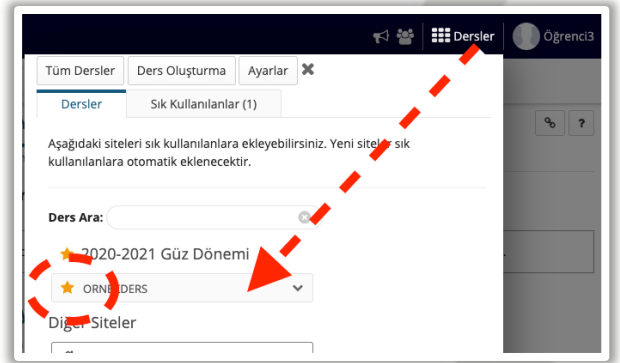

12 Adımda onlineDEU Kılavuzu

Öğrenciler için

1-DEBİS

Yeni kayıtlanan ve sisteme ilk defa giriş yapacak öğrenciler, öncelikle "<http://debis.deu.edu.tr/>" adresi üzerinden DEBİS hesaplarıyla giriş yapmalıdırlar. İlk kayıtlanan öğrenciler için şifreler DEÜ Bilgi İşlem Birimi tarafından kayıtlar sırasında verilmektedir. Dilerseniz şifrenizi DEBİS üzerinden değiştirebilirsiniz.

Parola
..... DEBİS Şifresi

Beni Hatırla Şifremi unuttum?

GİRİŞ

3-onlineDEU'ya Giriş

İlgili dönemi seçtikten sonra onlineDEU sistemine ulaşabilmek için sağ taraftaki alana kullanıcı adı ve şifresi girilmelidir. Kullanıcı adı olarak; "**öğrencinumaranız@ogr.deu.edu.tr**", şifre olarak ise "**DEBİS Şifresi**" giriniz.

4-Dersler

Sisteme girdiğinizde, sağ üst köşedeki **Dersler** menüsüne giriş yaptıktan sonra, takip etmeniz gereken derslerin kodları listelenecektir. İlgili ders sekmesine tıklayarak derse ait içeriklere ulaşabilirsiniz. Derslerinizi üst menüde sıralı olarak görmek için ait Ders kodunun başında yer alan sarı renkli yıldız  işaretine tıklayarak sarı renkli hale getirmeniz gerekmektedir.