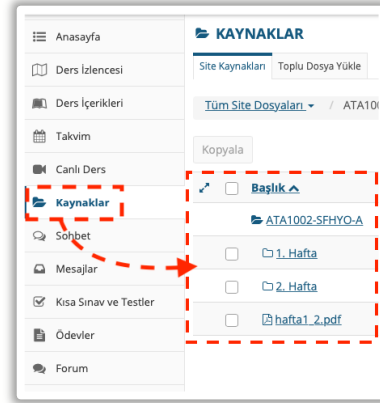

6-Kaynaklar

Dersin ilgili ders materyallerine erişmek için sol tarafta görüntülenen araçlar içerisinde **KAYNAKLAR** aracına girmelisiniz. Burada ilgili dersin eğitmeni tarafından sisteme yüklenen Word, Pdf, PowerPoint ve diğer ders materyallerine ulaşabilirsiniz.