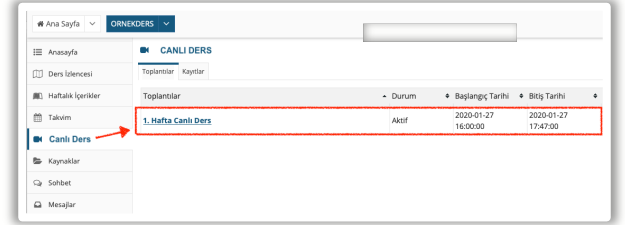

10-Canlı Ders

Eğitmenler tarafından canlı olarak gerçekleştirilen dersleri takip etmek için **CANLI DERS** aracına girin.